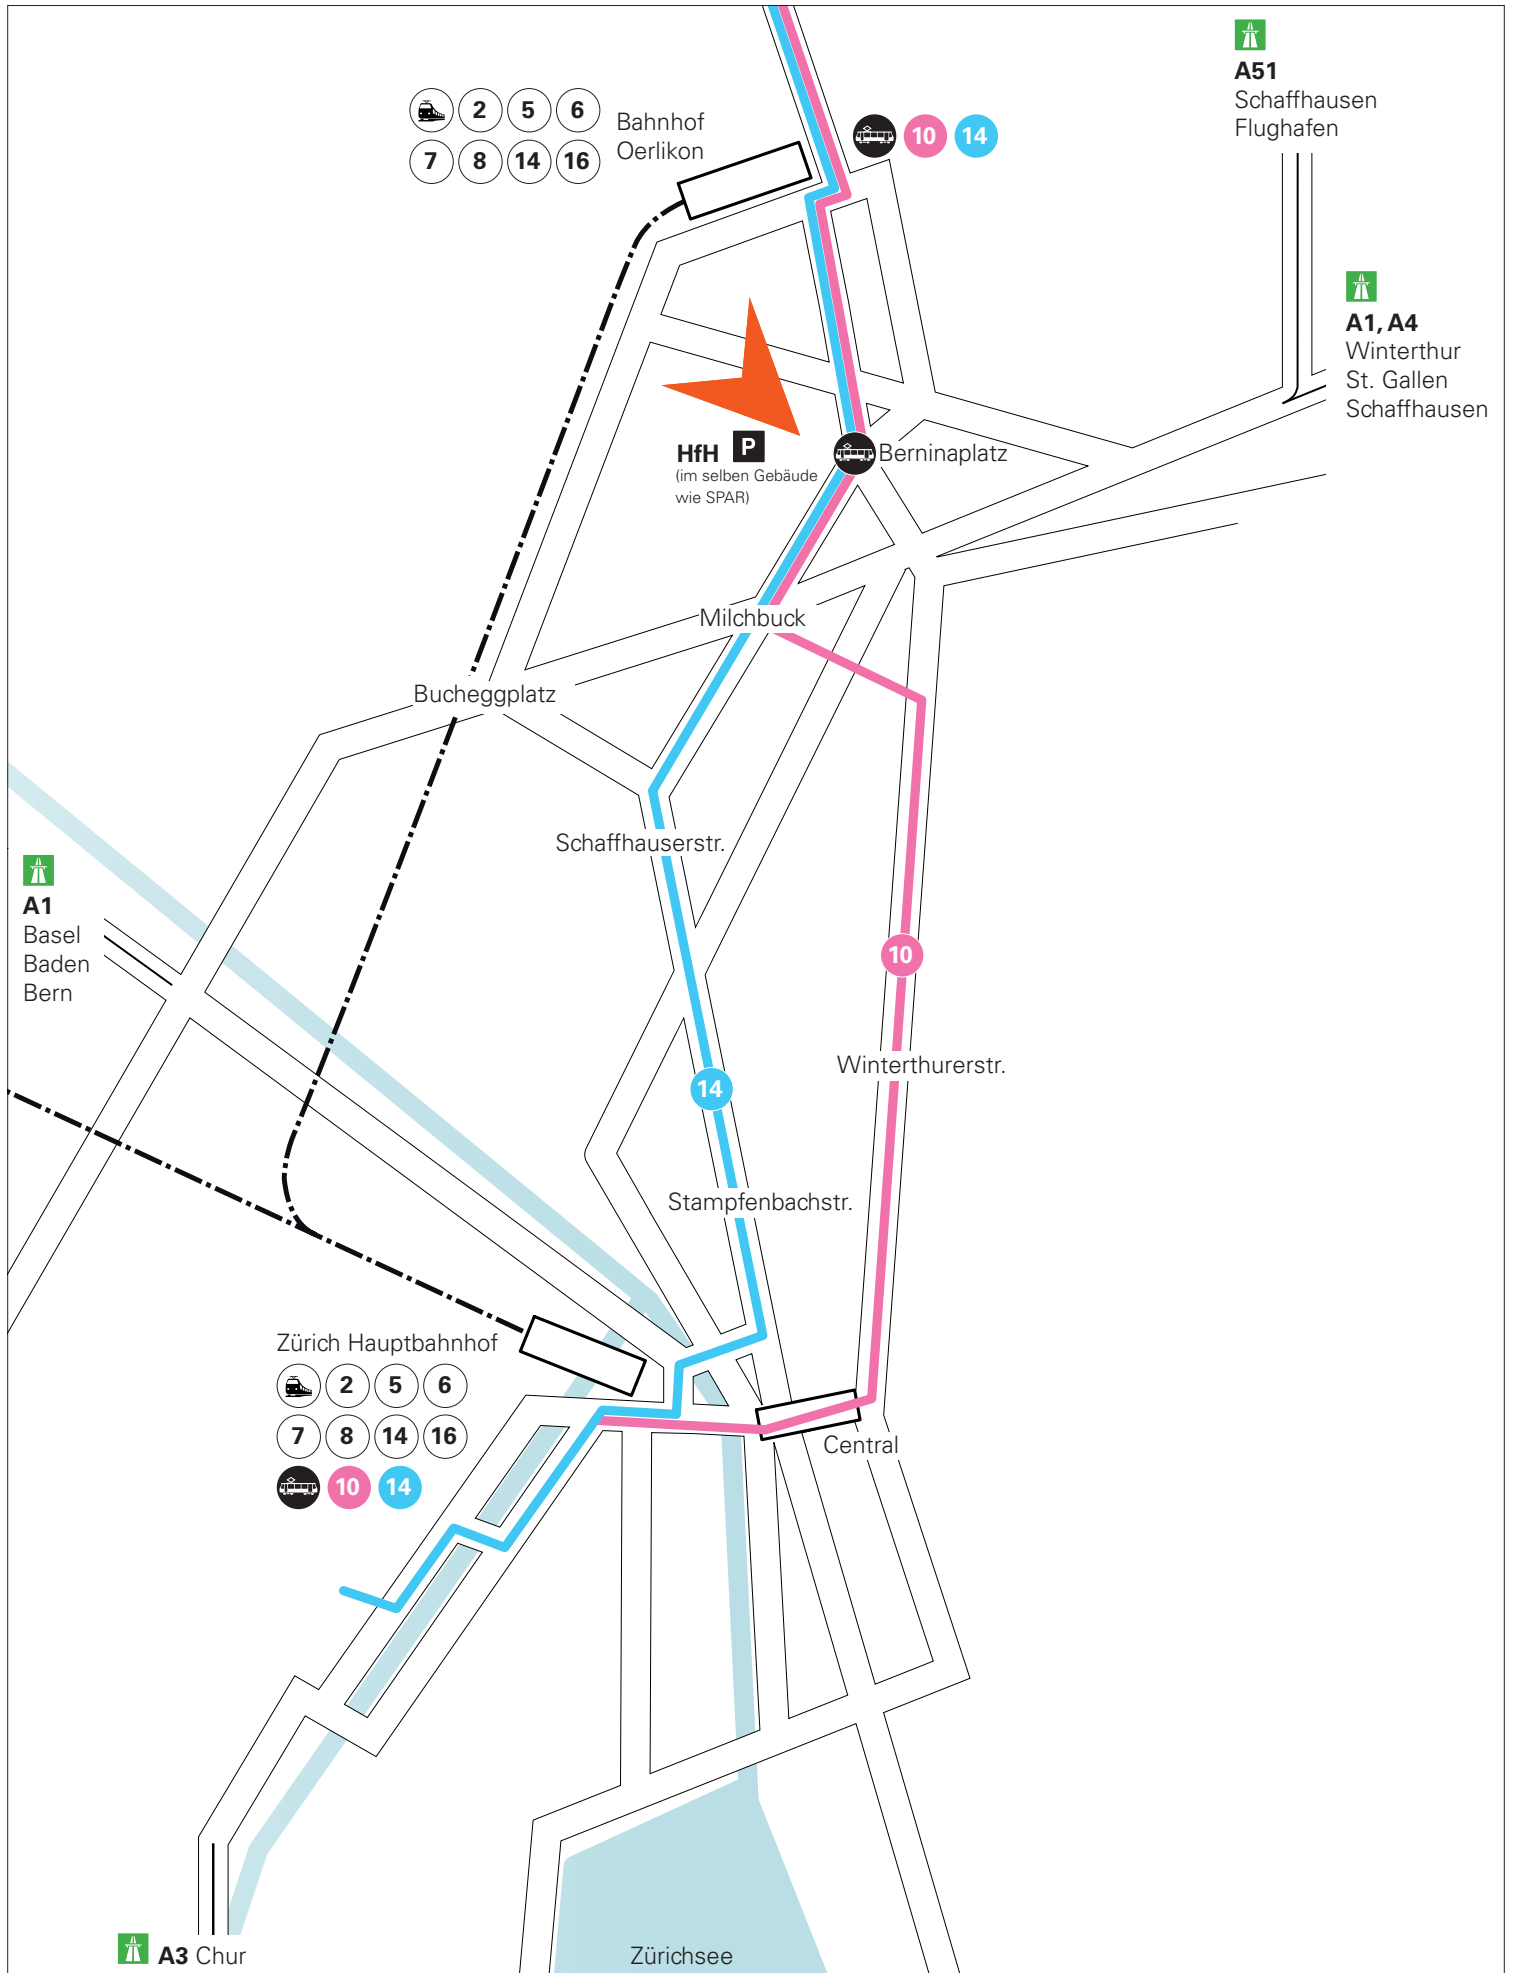

Lageplan Interkantonale Hochschule für Heilpädagogik

Öffentlicher Verkehr:

Ab Zürich HB

Tram 10 Bahnhofplatz/HB

→ Richtung Zürich Flughafen, bis Berninaplatz

Tram 14 Bahnhofplatz/HB

→ Richtung Seebach, bis Berninaplatz

Ab Zürich Oerlikon

Tram 10 Sternen Oerlikon, Bahnhof Oerlikon Ost

→ Richtung Bahnhofplatz/HB, bis Berninaplatz

Tram 14 Sternen Oerlikon, Bahnhof Oerlikon Ost

→ Richtung Triemli, bis Berninaplatz

S-Bahnlinien nach Zürich Oerlikon

 **64** Bei der Verzweigung **Zürich-Ost rechts einspuren** Richtung **Chur, Luzern, Zurich-City**
1.3 km weiter fahren

 **4** Autobahn **A1** bei Ausfahrt **4** verlassen Richtung **Schwamendingen, Irchel, Zoo, Universitätsspital**
700m weiter fahren

 **61** Autobahn **E60/A1/A4/E41** bei Ausfahrt **61** verlassen Richtung **Zürich-Affoltern, Zürich-Oerlikon, Regensdorf**
500m weiter fahren

 **nach rechts** abbiegen in **Wehntalerstrasse** Richtung **Zürich-Affoltern, Zürich-Oerlikon**
3 km weiter fahren